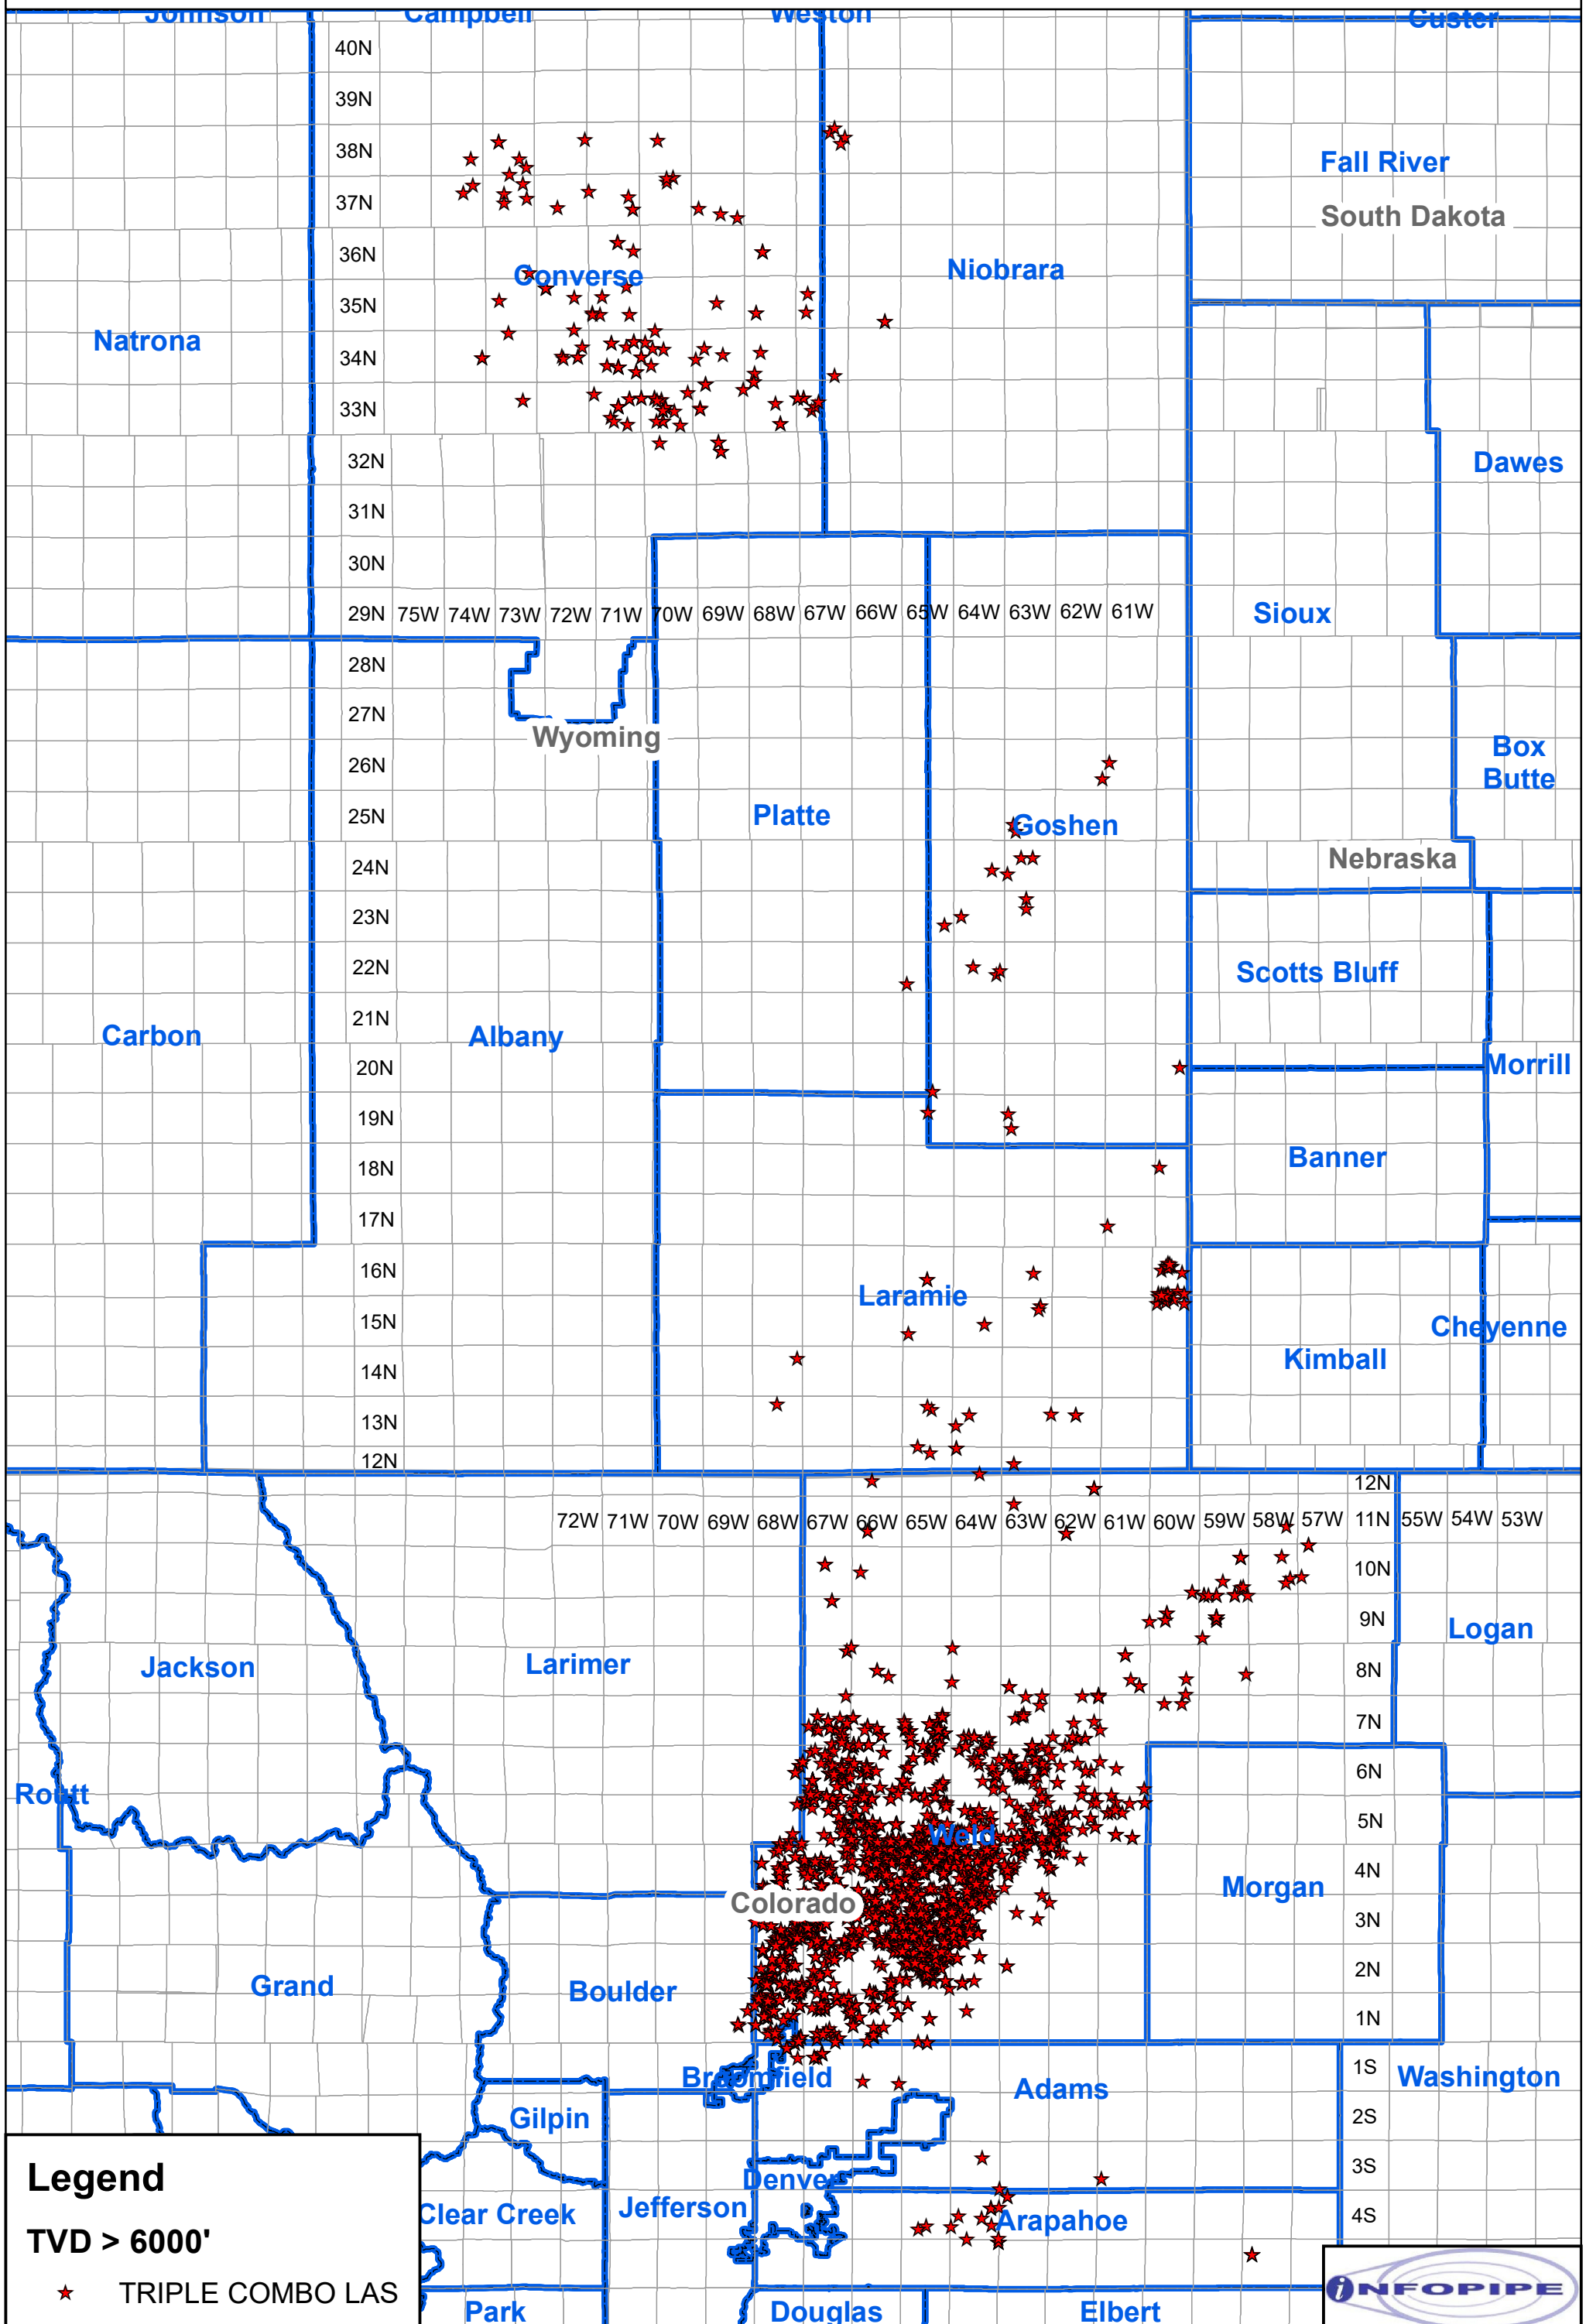

# Well Locations of Niobrara LAS Log Package Triple Combo LAS, TVD > 6000'

## Legend

TVD > 6000'

★ TRIPLE COMBO LAS